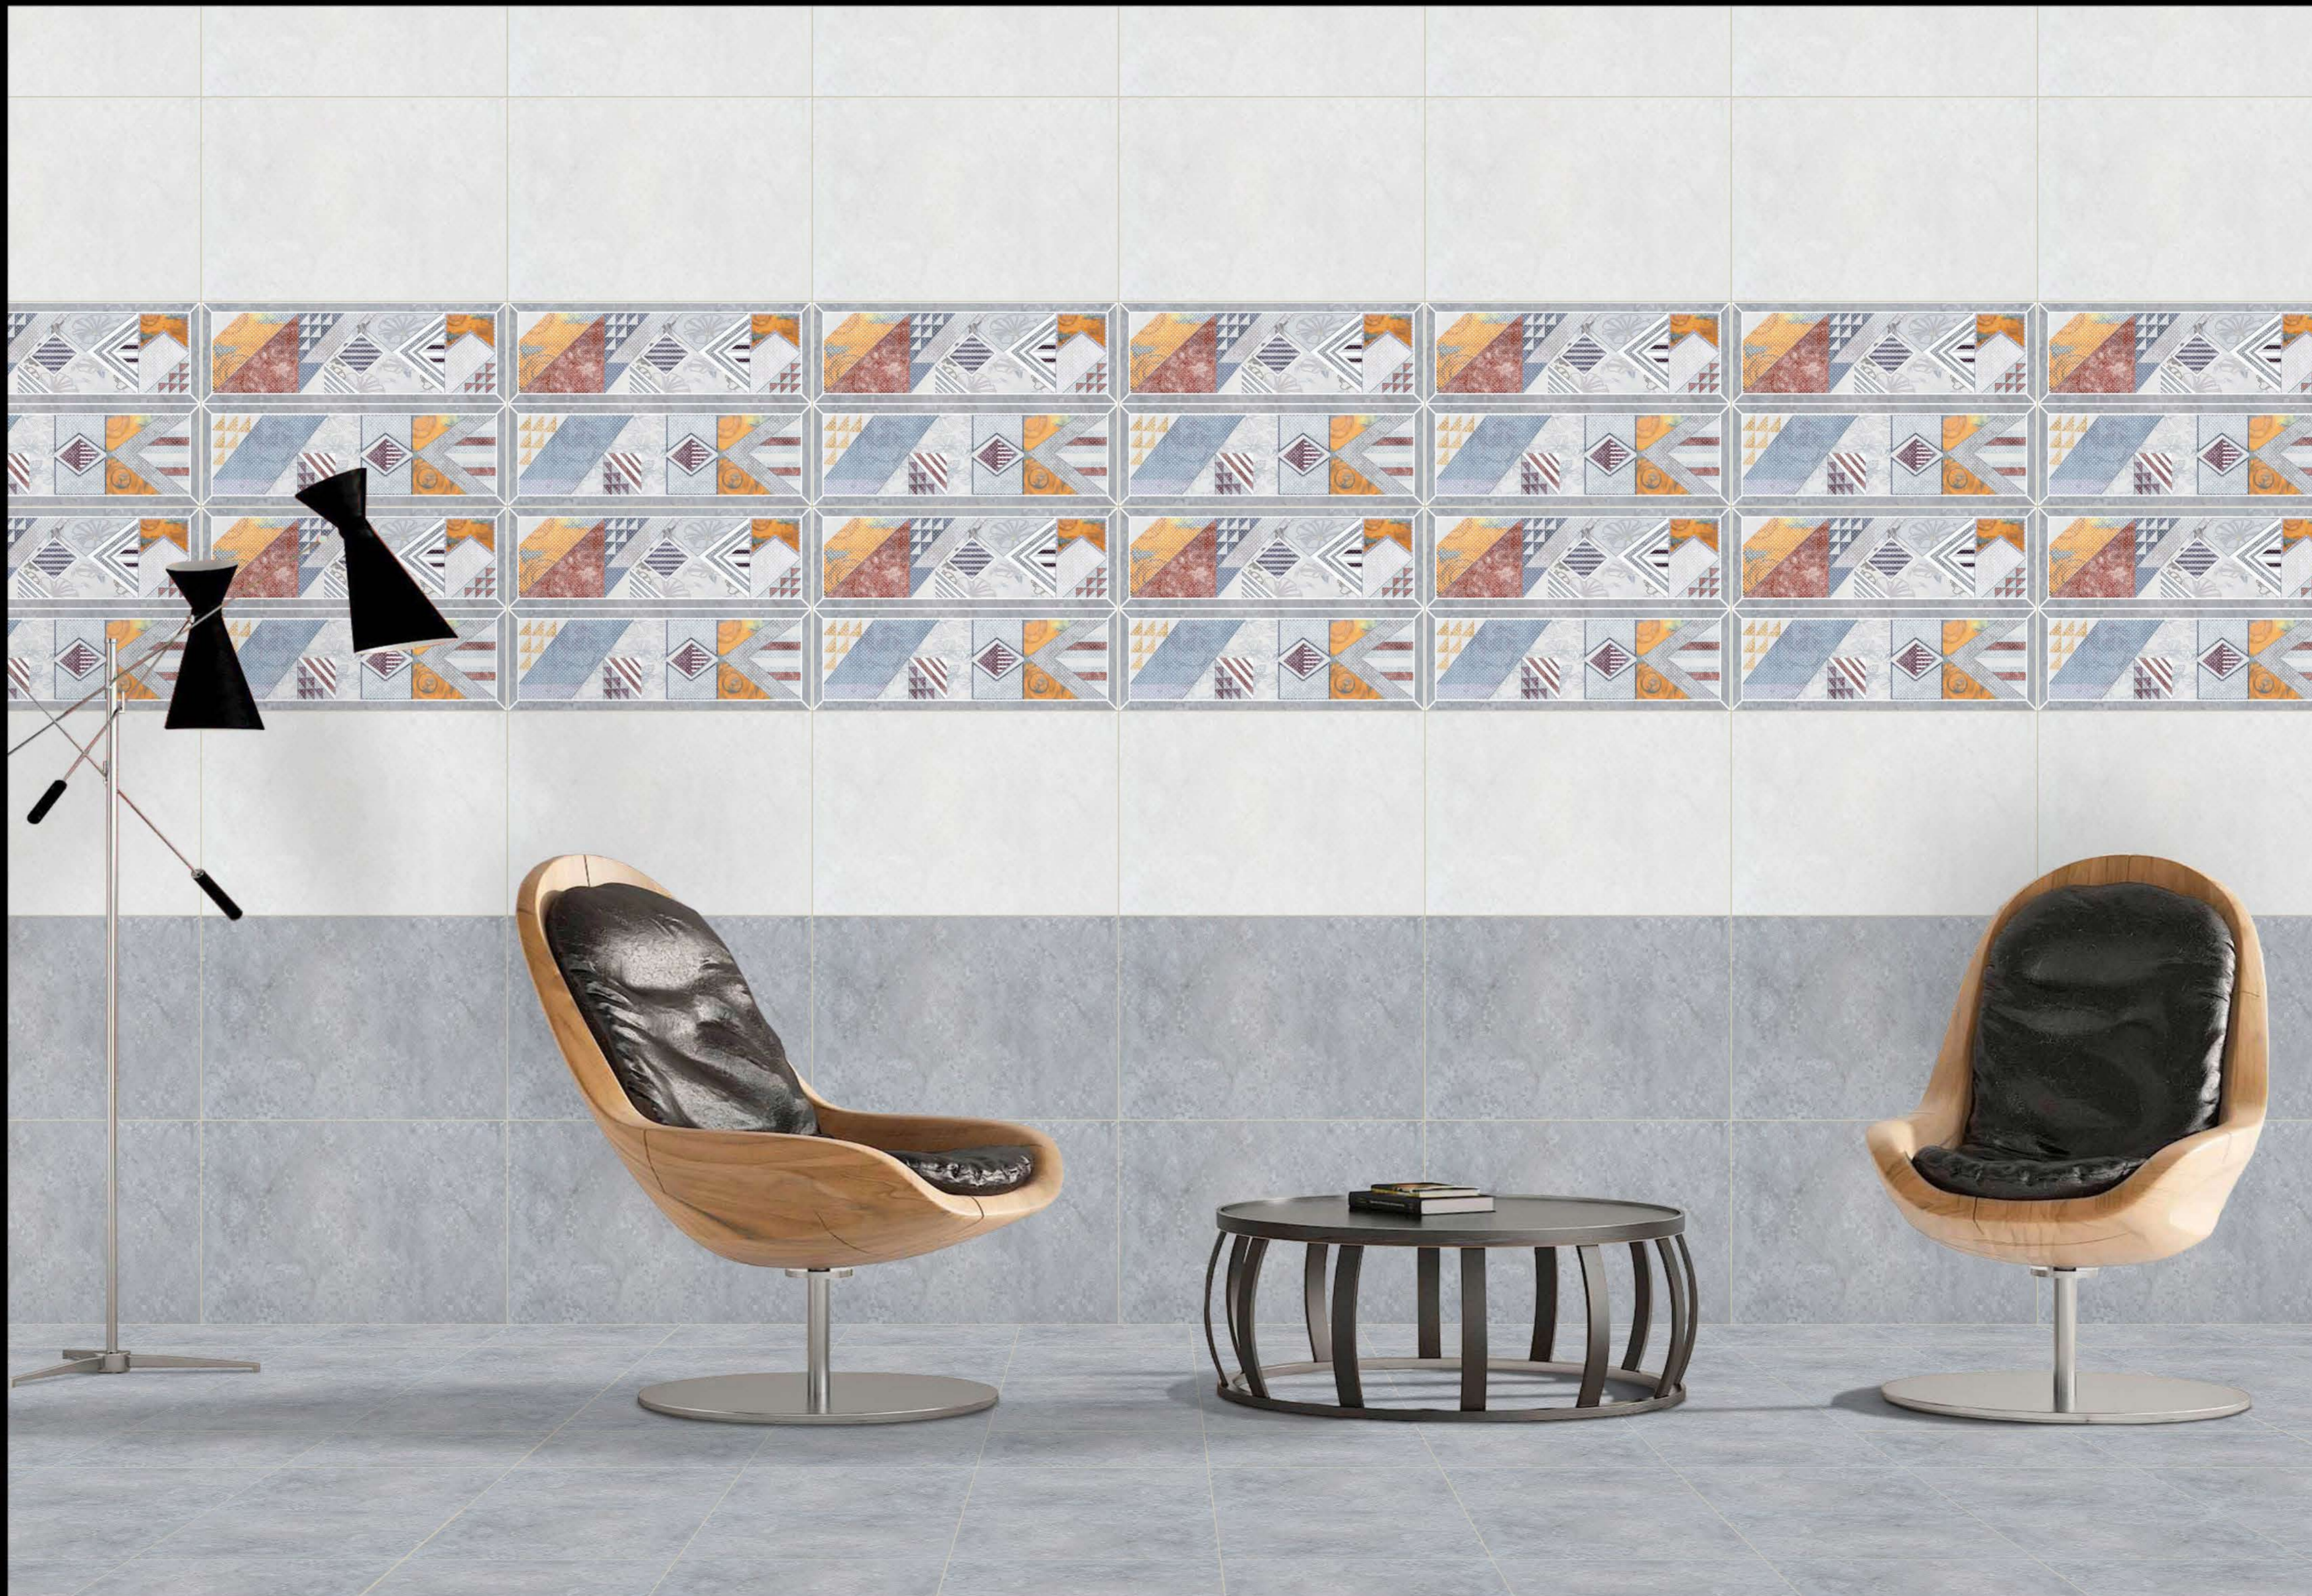

300x
450^m_m

Digital Wall Tiles

EXORA®
Tiles

1142-lt

1142-hl

1142-dk

1142-dk F