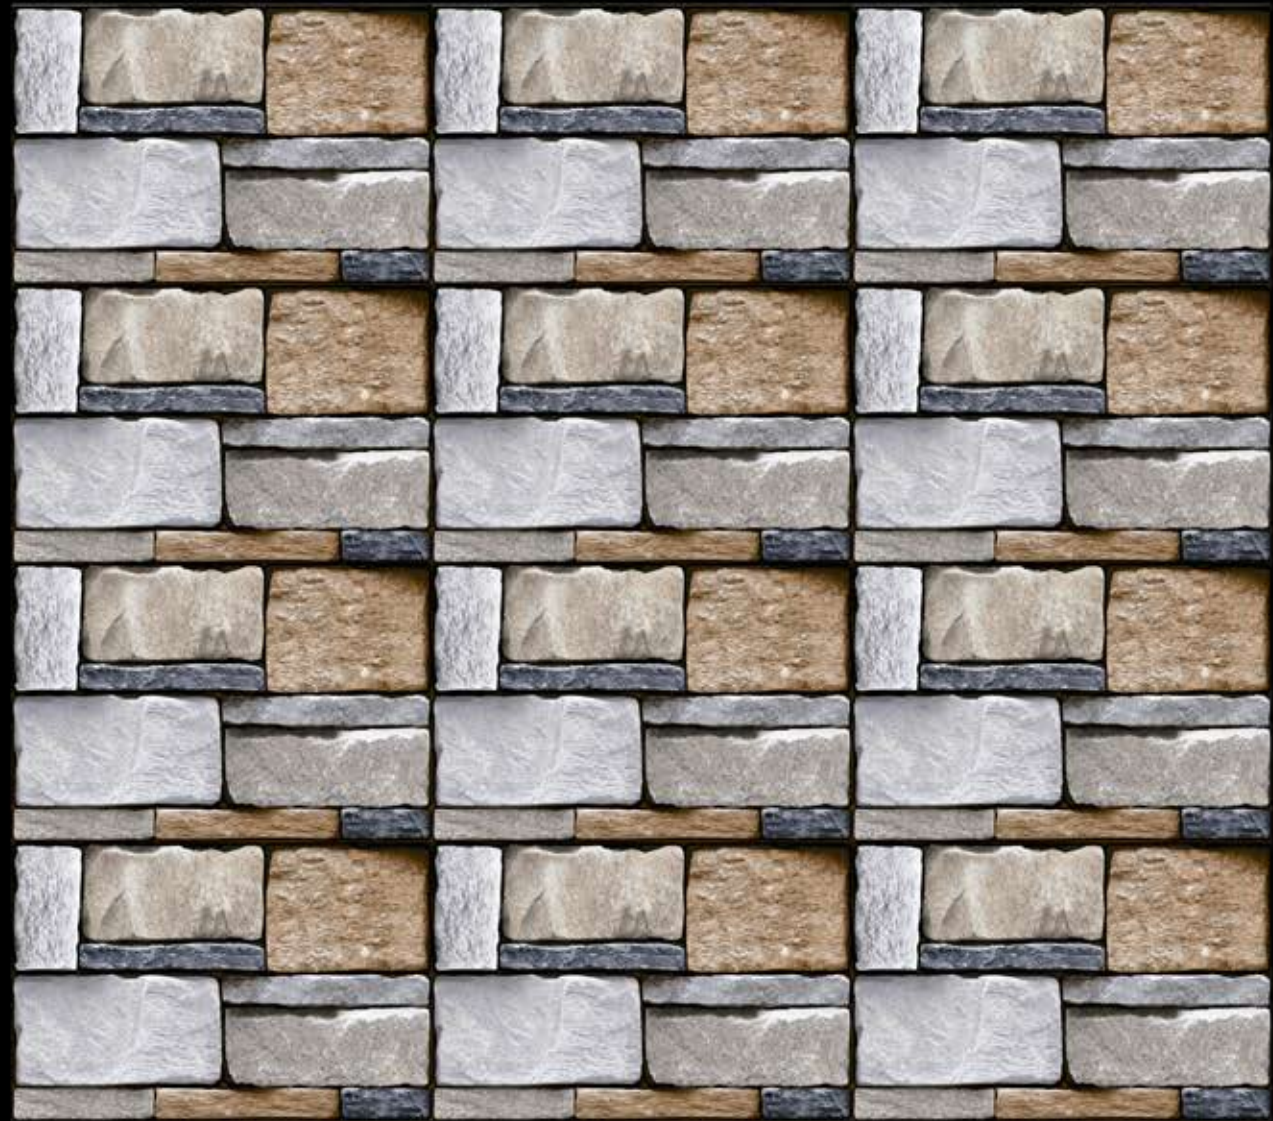

Glossy/Matt/Cristal

ELE-120

300x
450^m_m

Digital Wall Tiles

EXORA[®]
Tiles

Glossy/Matt/Cristal

ELE-121

300x
450^m
^m