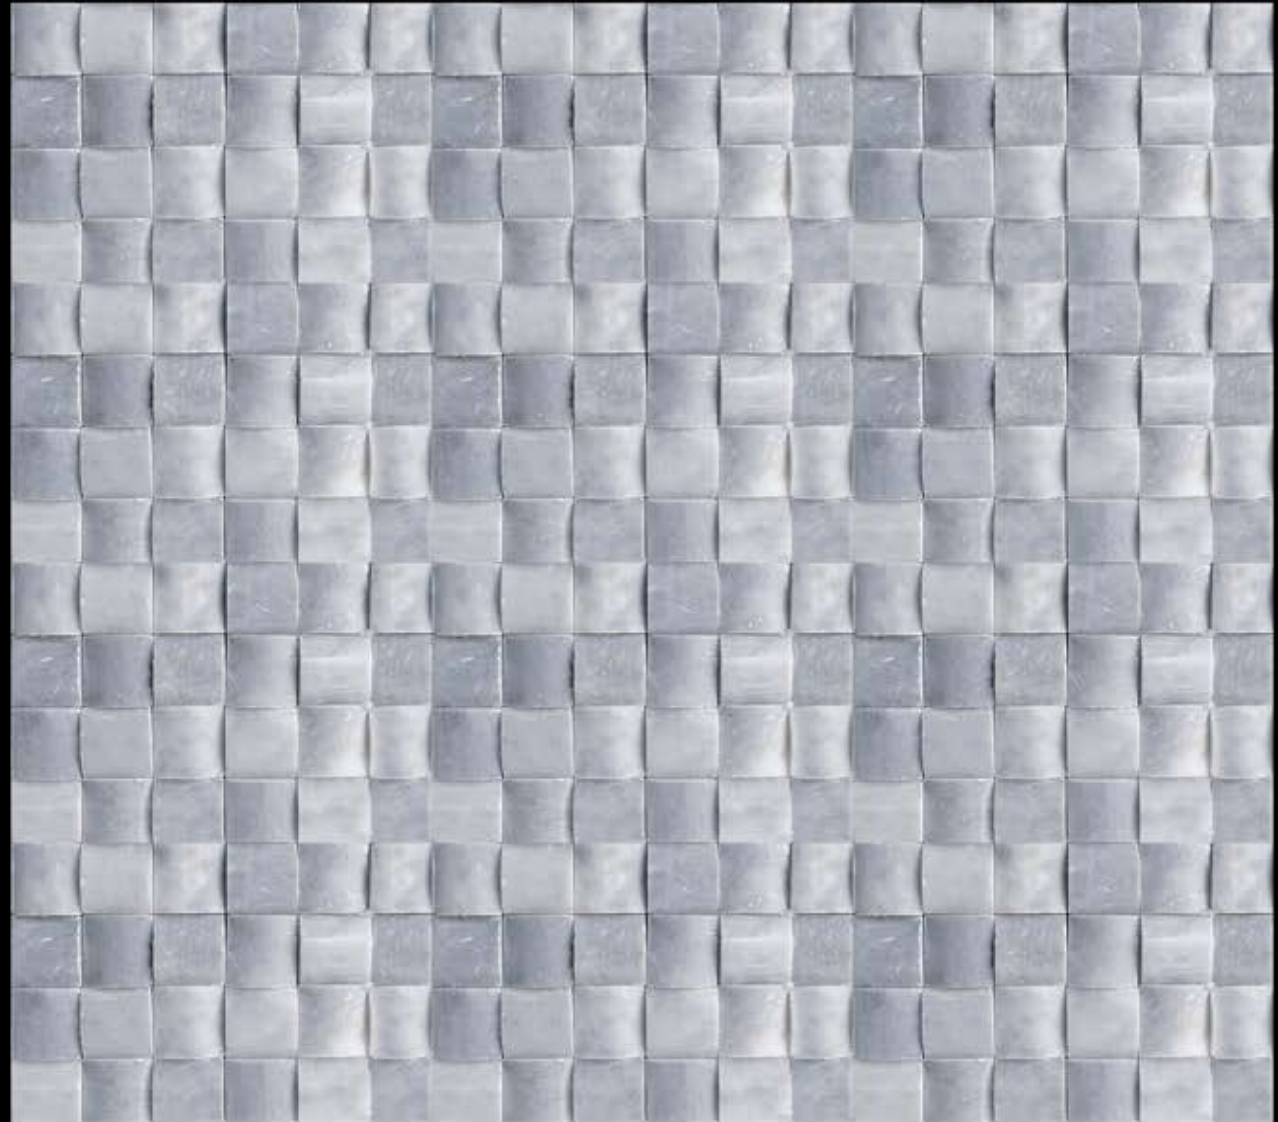

Glossy/Matt/Cristal

ELE-13

300x
450^m
m

Digital Wall Tiles

EXORA[®]
Tiles

Glossy/Matt/Cristal

ELE-14

300x
450^m
^m