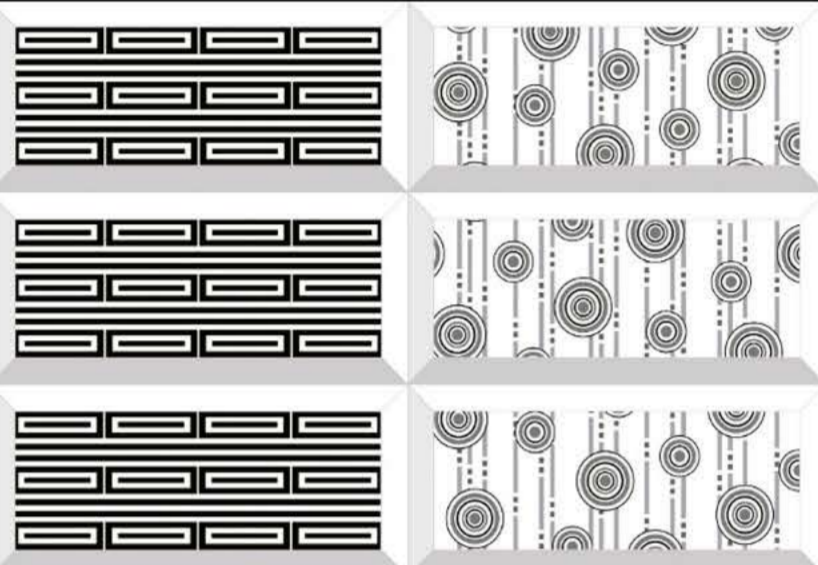

EXORA<sup>®</sup>  
Tiles

white

black 20

white-F

300x  
450mm

Digital Wall Tiles

EXORA®  
Tiles

white