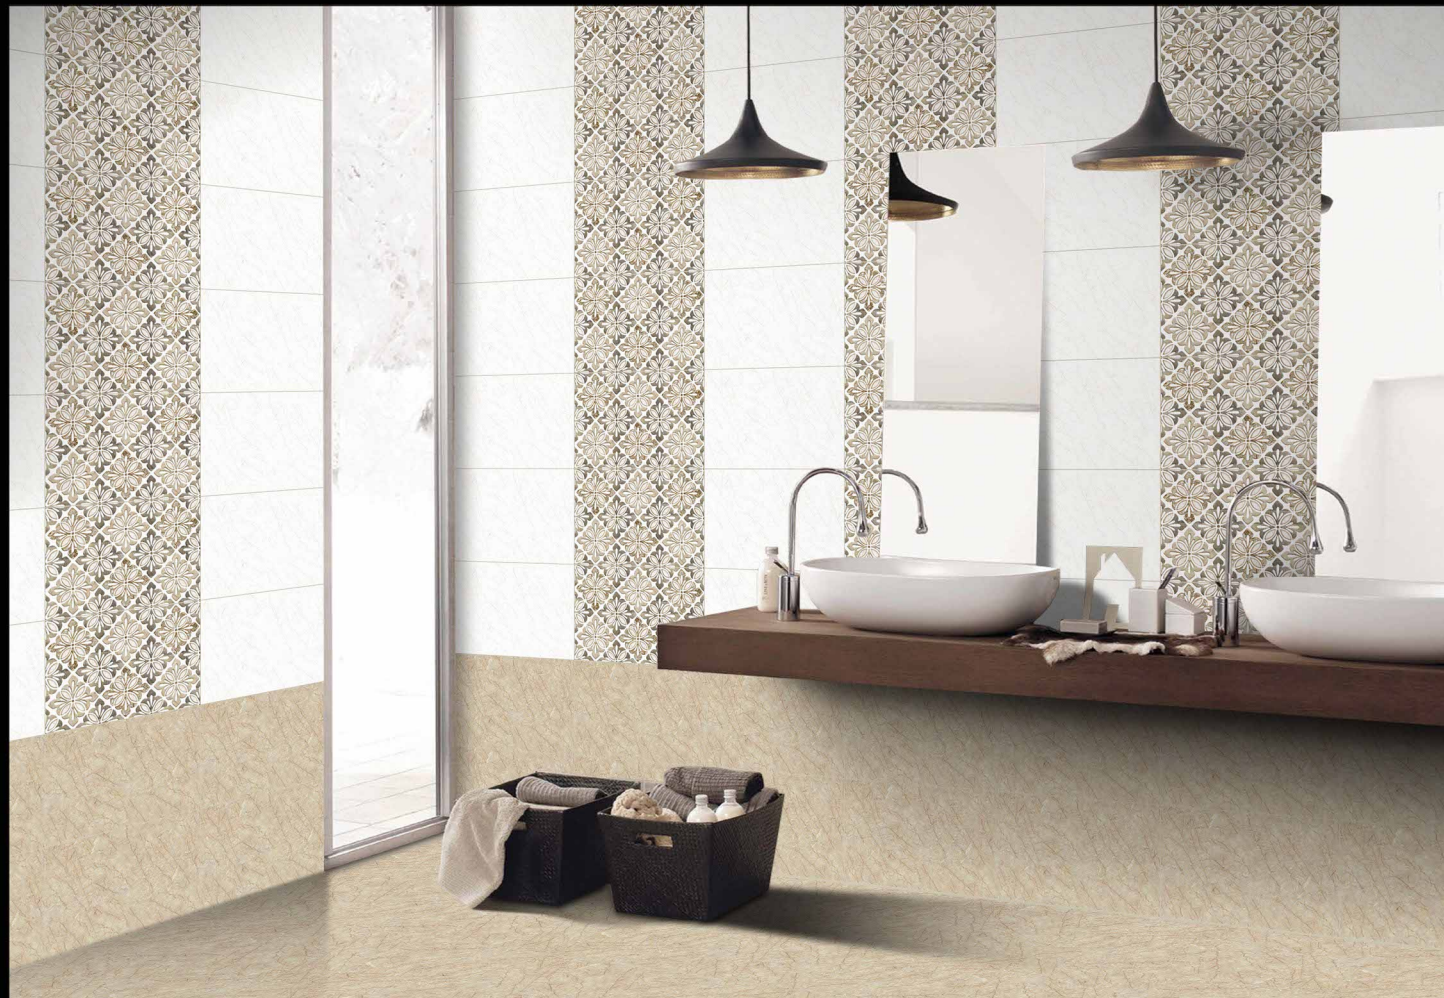

300x  
450<sub>m</sub>

Digital Wall Tiles

EXORA<sup>®</sup>  
Tiles

1061 LT

1061 HL

1061 DK

1061 F

300x  
450<sup>m</sup>  
Digital Wall Tiles