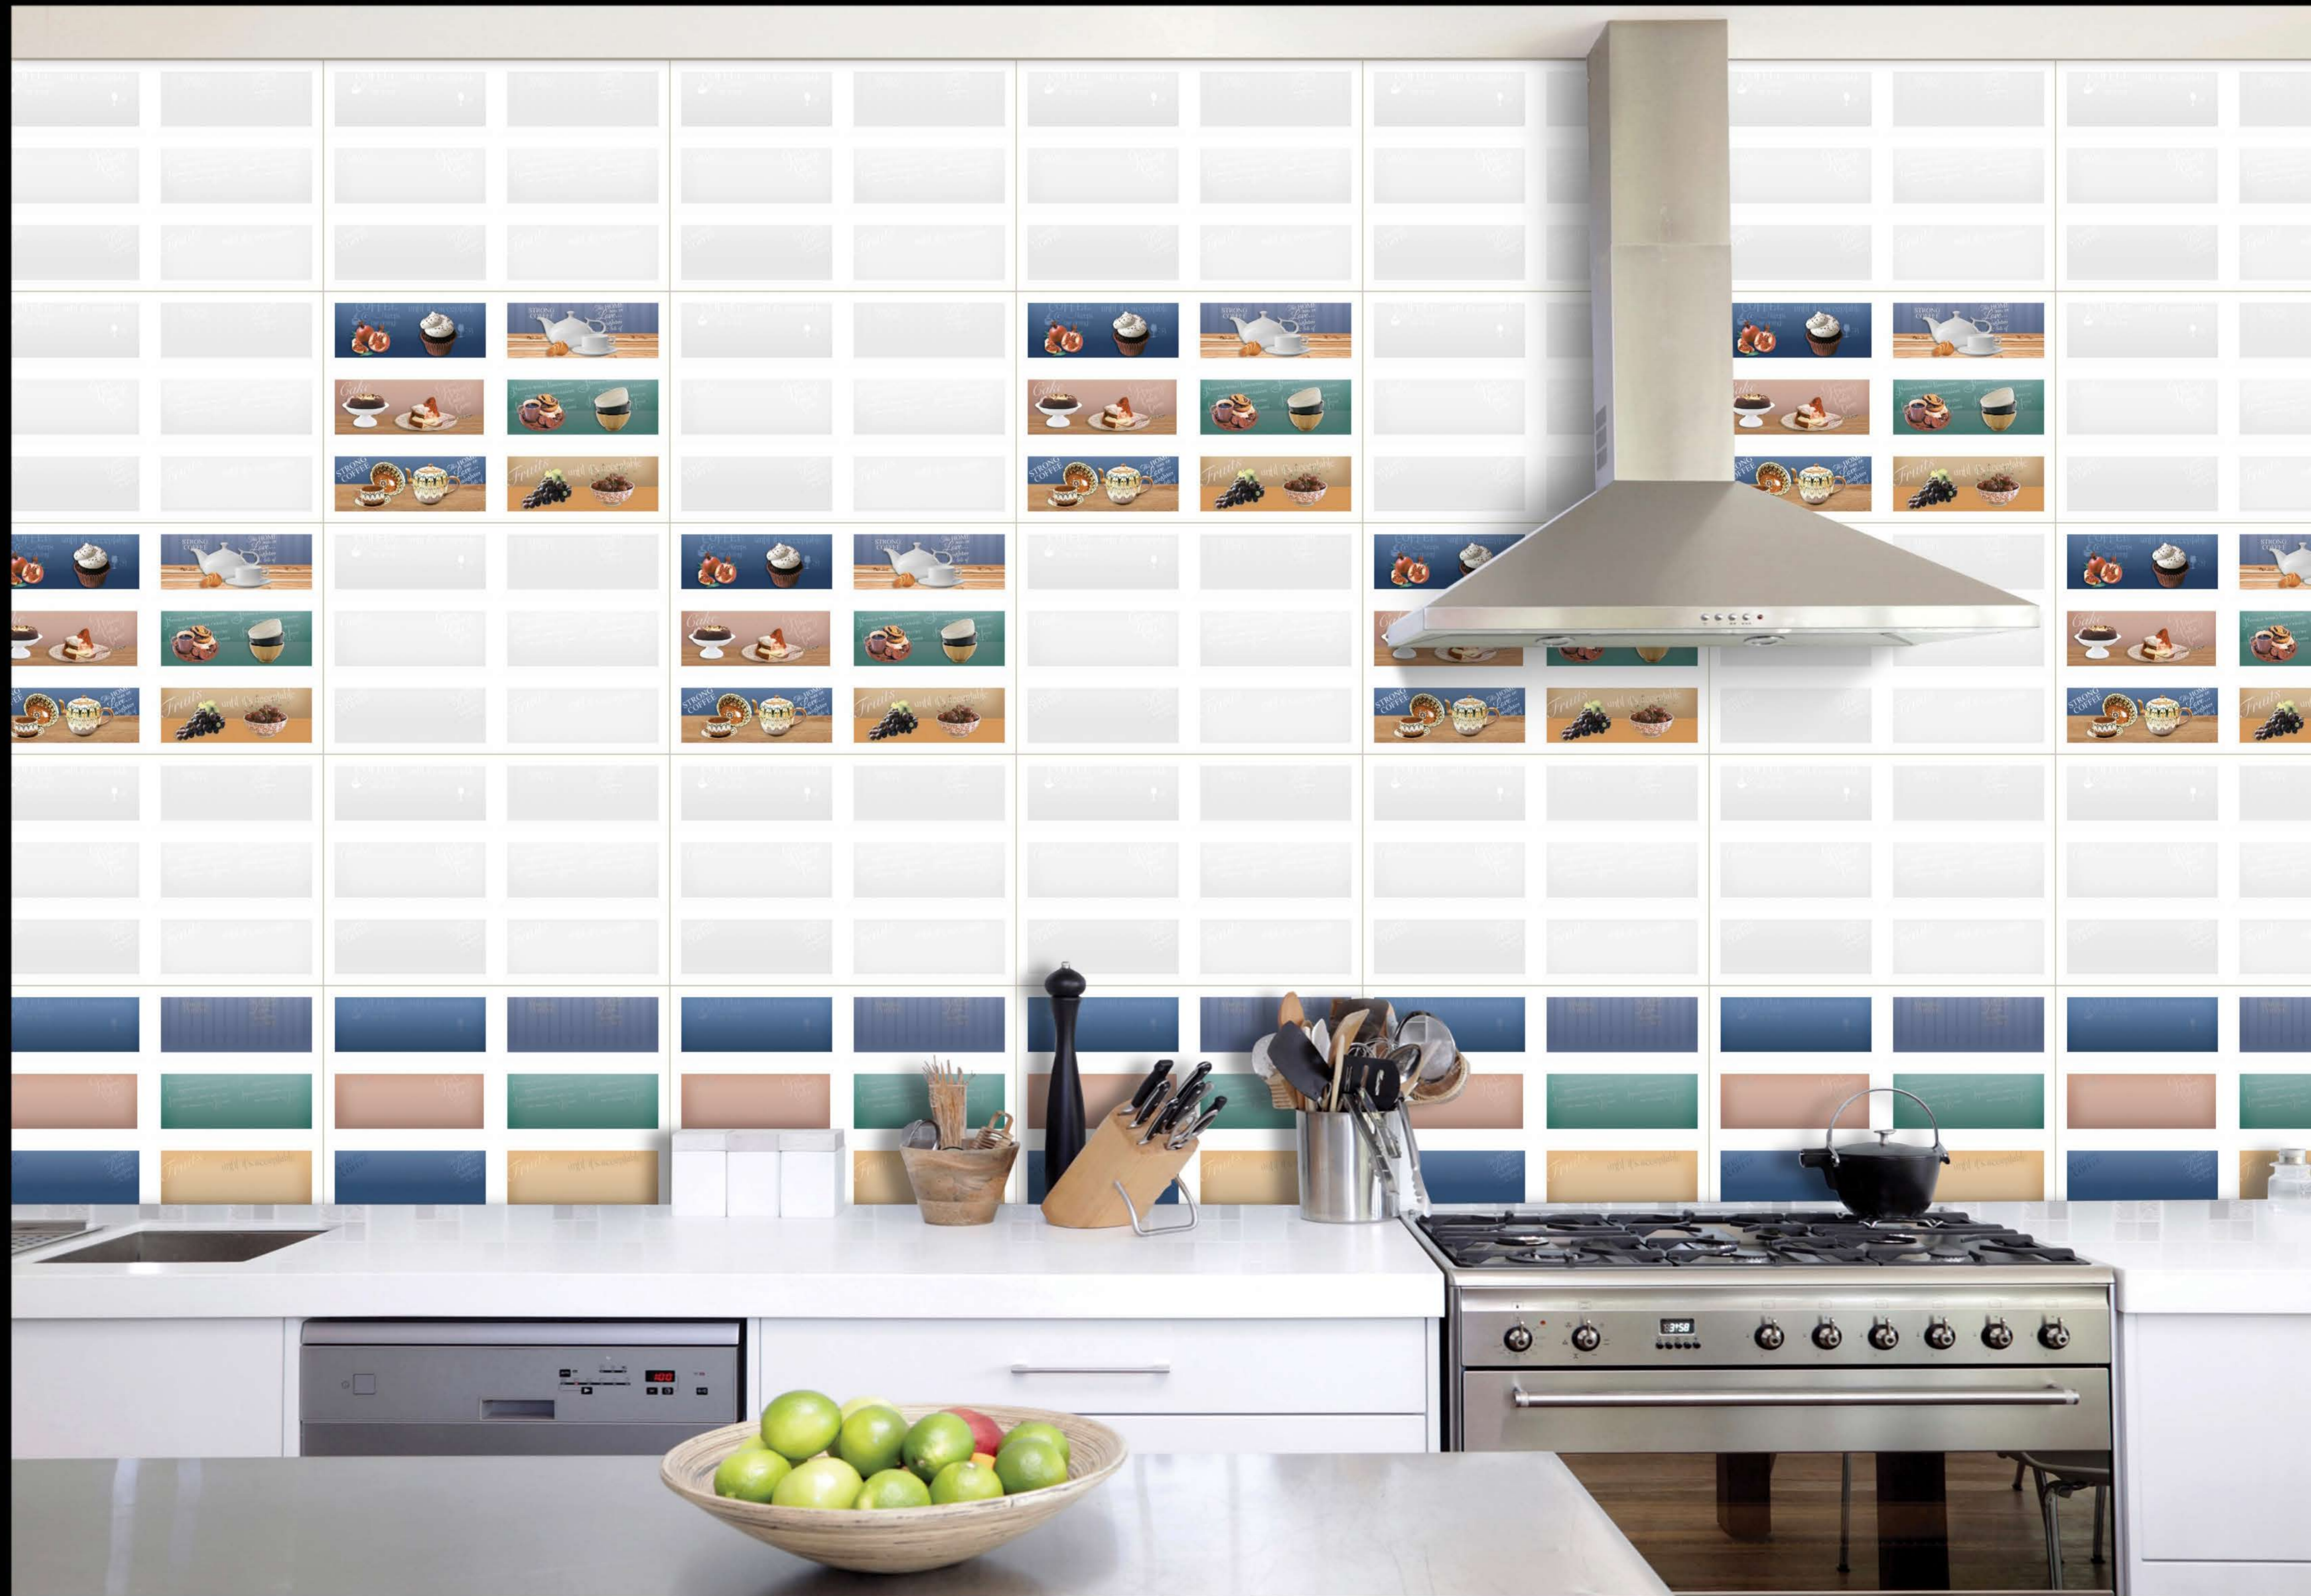

3023 hl-1

3023 hl-2

300x
450_m
m

Digital Wall Tiles

EXORA[®]
Tiles

3024 1

3024 hl

3024 d